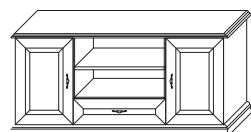

WITRYNA PROSTA "440" R, L
WYMIAR: 59,5 x 205,5 x 46,5

WITRYNA PROSTA "710" R, L
WYMIAR: 59,5 x 205,5 x 46,5

WITRYNA PROSTA "890" R, L
WYMIAR: 59,5 x 205,5 x 46,5

BIBLIOTEKA "440"
WYMIAR: 102,5 x 205,5 x 46,5

DOSTĘPNE WARIANTY:
440, 710, 890

NAROŻNIK "MAŁY 710" R, L
WYMIAR: 59,5 x 205,5 x 53,5

DOSTĘPNE WARIANTY:
440, 710, 890

NAROŻNIK "DUŻY 890" R, L
WYMIAR: 95 x 205,5 x 59,5

SZAFA UBRANIOWA
WYMIAR: 102,5 x 205,5 x 61,5

SZAFKA RTV "D+S"
WYMIAR: 102 x 70,5 x 50,5

SZAFKA RTV "S"
WYMIAR: 102 x 70,5 x 50,5

SZAFKA RTV "2D+S 150"
WYMIAR: 150 x 70,5 x 50,5

DOSTĘPNE WARIANTY:
150, 140, 130, 120

KOMODA "BAREK 186"
WYMIAR: 186 x 100,5 x 50,5

SEGMENT "IV 890"
WYMIAR: 195,5 x 205,5 x 53,5

DOSTĘPNE WARIANTY:
440, 710, 890

SEGMENT "V"
WYMIAR: 242,5 x 205,5 x 53,5

SEGMENT "IV 890"
WYMIAR: 186 x 205,5 x 50,5

LUSTRO
WYMIAR: 135,6 x 76