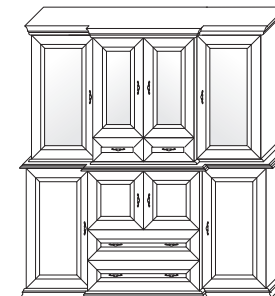

WITRYNA PROSTA "440" R, L
WYMIAR: 59,5 x 205,5 x 46,5

WITRYNA PROSTA "710" R, L
WYMIAR: 59,5 x 205,5 x 46,5

WITRYNA PROSTA "890" R, L
WYMIAR: 59,5 x 205,5 x 46,5

BIBLIOTEKA "440"
WYMIAR: 102,5 x 205,5 x 46,5

KOMODA "SZUFLADY"
WYMIAR: 52,5 x 100,5 x 45,5

KOMODA "D+S"
WYMIAR: 52,5 x 100,5 x 45,5

KOMODA "B"
WYMIAR: 52,5 x 100,5 x 45,5

KOMODA "BAREK 90"
WYMIAR: 90 x 100,5 x 50,5

DOSTĘPNE WARIANTY:
100, 90, 80, 70

KOMODA "DRZWIČKI 90"
WYMIAR: 90 x 100,5 x 50,5

DOSTĘPNE WARIANTY:
100, 90, 80, 70

KOMODA "SZUFLADY 90"
WYMIAR: 90 x 100,5 x 50,5

DOSTĘPNE WARIANTY:
100, 90, 80, 70

SEGMENT "III"
WYMIAR: 149,5 x 205,5 x 53,5

SEGMENT "IV 890"
WYMIAR: 195,5 x 205,5 x 53,5

DOSTĘPNE WARIANTY:
440, 710, 890

SEGMENT "V"
WYMIAR: 242,5 x 205,5 x 53,5

SEGMENT "IV 890"
WYMIAR: 186 x 205,5 x 50,5

LUSTRO
WYMIAR: 135,6 x 76