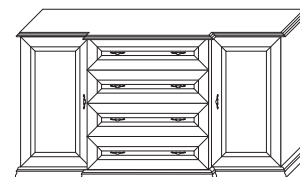

DOSTĘPNE WARIANTY:
440, 710, 890

NAROŻNIK "MAŁY 710" R, L
WYMIAR: 59,5 x 205,5 x 53,5

DOSTĘPNE WARIANTY:
440, 710, 890

NAROŻNIK "DUŻY 890" R, L
WYMIAR: 95 x 205,5 x 59,5

SZAFA UBRANIOWA
WYMIAR: 102,5 x 205,5 x 61,5

SZAFKA RTV "D+S"
WYMIAR: 102 x 70,5 x 50,5

SZAFKA RTV "S"
WYMIAR: 102 x 70,5 x 50,5

SZAFKA RTV "2D+S 150"
WYMIAR: 150 x 70,5 x 50,5

DOSTĘPNE WARIANTY:
150, 140, 130, 120

KOMODA "BAREK 186"
WYMIAR: 186 x 100,5 x 50,5

DOSTĘPNE WARIANTY:
216, 206, 196, 186, 176, 166, 156, 146

KOMODA "DRZWIČKI 186"
WYMIAR: 186 x 100,5 x 50,5

DOSTĘPNE WARIANTY:
196, 186, 176, 166

KOMODA "SZUFLADY 186"
WYMIAR: 186 x 100,5 x 50,5

DOSTĘPNE WARIANTY:
196, 186, 176, 166, 156, 146

SEGMENT "IV 890"
WYMIAR: 195,5 x 205,5 x 53,5

DOSTĘPNE WARIANTY:
440, 710, 890

SEGMENT "V"
WYMIAR: 242,5 x 205,5 x 53,5

SEGMENT "IV 890"
WYMIAR: 186 x 205,5 x 50,5

LUSTRO
WYMIAR: 135,6 x 76