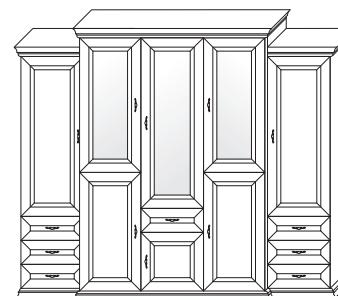

WITRYNA PROSTA "440" R, L
WYMIAR: 59,5 x 205,5 x 46,5

WITRYNA PROSTA "710" R, L
WYMIAR: 59,5 x 205,5 x 46,5

WITRYNA PROSTA "890" R, L
WYMIAR: 59,5 x 205,5 x 46,5

BIBLIOTEKA "440"
WYMIAR: 102,5 x 205,5 x 46,5

KOMODA "SZUFLADY"
WYMIAR: 52,5 x 100,5 x 45,5

KOMODA "D+S"
WYMIAR: 52,5 x 100,5 x 45,5

KOMODA "B"
WYMIAR: 52,5 x 100,5 x 45,5

KOMODA "BAREK 90"
WYMIAR: 90 x 100,5 x 50,5

DOSTĘPNE WARIANTY:
100, 90, 80, 70

KOMODA "DRZWIČKI 90"
WYMIAR: 90 x 100,5 x 50,5

DOSTĘPNE WARIANTY:
100, 90, 80, 70

KOMODA "SZUFLADY 90"
WYMIAR: 90 x 100,5 x 50,5

DOSTĘPNE WARIANTY:
100, 90, 80, 70

SEGMENT "III"
WYMIAR: 149,5 x 205,5 x 53,5

SEGMENT "IV 890"
WYMIAR: 195,5 x 205,5 x 53,5

DOSTĘPNE WARIANTY:
440, 710, 890

SEGMENT "V"
WYMIAR: 242,5 x 205,5 x 53,5

SEGMENT "IV 890"
WYMIAR: 186 x 205,5 x 50,5

LUSTRO
WYMIAR: 135,6 x 76