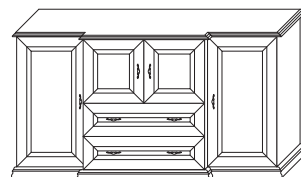

DOSTĘPNE WARIANTY:
440, 710, 890

NAROŻNIK "MAŁY 710" R, L
WYMIAR: 59,5 x 205,5 x 53,5

DOSTĘPNE WARIANTY:
440, 710, 890

NAROŻNIK "DUŻY 890" R, L
WYMIAR: 95 x 205,5 x 59,5

SZAFA UBRANIOWA
WYMIAR: 102,5 x 205,5 x 61,5

SZAFKA RTV "D+S"
WYMIAR: 102 x 70,5 x 50,5

SZAFKA RTV "S"
WYMIAR: 102 x 70,5 x 50,5

SZAFKA RTV "2D+S 150"
WYMIAR: 150 x 70,5 x 50,5

DOSTĘPNE WARIANTY:
150, 140, 130, 120

KOMODA "BAREK 186"
WYMIAR: 186 x 100,5 x 50,5

DOSTĘPNE WARIANTY:
216, 206, 196, 186, 176, 166, 156, 146

KOMODA "DRZWIČKI 186"
WYMIAR: 186 x 100,5 x 50,5

DOSTĘPNE WARIANTY:
196, 186, 176, 166

KOMODA "SZUFLADY 186"
WYMIAR: 186 x 100,5 x 50,5

DOSTĘPNE WARIANTY:
196, 186, 176, 166, 156, 146

SEGMENT "IV 890"
WYMIAR: 195,5 x 205,5 x 53,5

DOSTĘPNE WARIANTY:
440, 710, 890

SEGMENT "V"
WYMIAR: 242,5 x 205,5 x 53,5

SEGMENT "IV 890"
WYMIAR: 186 x 205,5 x 50,5

LUSTRO
WYMIAR: 135,6 x 76