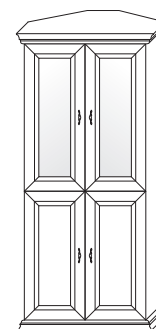

WITRYNA PROSTA "440" R, L
WYMIAR: 59,5 x 205,5 x 46,5

WITRYNA PROSTA "710" R, L
WYMIAR: 59,5 x 205,5 x 46,5

WITRYNA PROSTA "890" R, L
WYMIAR: 59,5 x 205,5 x 46,5

BIBLIOTEKA "440"
WYMIAR: 102,5 x 205,5 x 46,5

DOSTĘPNE WARIANTY:
440, 710, 890

NAROŻNIK "MAŁY 710" R, L
WYMIAR: 59,5 x 205,5 x 53,5

DOSTĘPNE WARIANTY:
440, 710, 890

NAROŻNIK "DUŻY 890" R, L
WYMIAR: 95 x 205,5 x 59,5

SZAFA UBRANIOWA
WYMIAR: 102,5 x 205,5 x 61,5

SZAFKA RTV "D+S"
WYMIAR: 102 x 70,5 x 50,5

SZAFKA RTV "S"
WYMIAR: 102 x 70,5 x 50,5

SZAFKA RTV "2D+S 150"
WYMIAR: 150 x 70,5 x 50,5

DOSTĘPNE WARIANTY:
150, 140, 130, 120

KOMODA "BAREK 186"
WYMIAR: 186 x 100,5 x 50,5

SEGMENT "IV 890"
WYMIAR: 195,5 x 205,5 x 53,5

DOSTĘPNE WARIANTY:
440, 710, 890

SEGMENT "V"
WYMIAR: 242,5 x 205,5 x 53,5

SEGMENT "IV 890"
WYMIAR: 186 x 205,5 x 50,5

LUSTRO
WYMIAR: 135,6 x 76