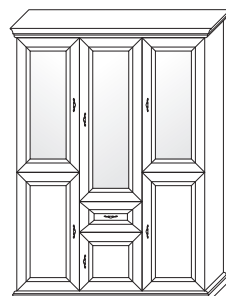

SEGMENT "III"
WYMIAR: 149,5 x 205,5 x 53,5