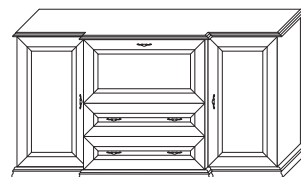

DOSTĘPNE WARIANTY:
440, 710, 890

NAROŻNIK "MAŁY 710" R, L
WYMIAR: 59,5 x 205,5 x 53,5

DOSTĘPNE WARIANTY:
440, 710, 890

NAROŻNIK "DUŻY 890" R, L
WYMIAR: 95 x 205,5 x 59,5

SZAFA UBRANIOWA
WYMIAR: 102,5 x 205,5 x 61,5

SZAFKA RTV "D+S"
WYMIAR: 102 x 70,5 x 50,5

SZAFKA RTV "S"
WYMIAR: 102 x 70,5 x 50,5

SZAFKA RTV "2D+S 150"
WYMIAR: 150 x 70,5 x 50,5

DOSTĘPNE WARIANTY:
150, 140, 130, 120

KOMODA "BAREK 186"
WYMIAR: 186 x 100,5 x 50,5

DOSTĘPNE WARIANTY:
216, 206, 196, 186, 176, 166, 156, 146

KOMODA "DRZWIČKI 186"
WYMIAR: 186 x 100,5 x 50,5

DOSTĘPNE WARIANTY:
196, 186, 176, 166

KOMODA "SZUFLADY 186"
WYMIAR: 186 x 100,5 x 50,5

DOSTĘPNE WARIANTY:
196, 186, 176, 166, 156, 146

SEGMENT "IV 890"
WYMIAR: 195,5 x 205,5 x 53,5

DOSTĘPNE WARIANTY:
440, 710, 890

SEGMENT "V"
WYMIAR: 242,5 x 205,5 x 53,5

SEGMENT "IV 890"
WYMIAR: 186 x 205,5 x 50,5

LUSTRO
WYMIAR: 135,6 x 76