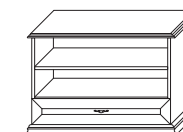

WITRYNA PROSTA "440" R, L
WYMIAR: 59,5 x 205,5 x 46,5

WITRYNA PROSTA "710" R, L
WYMIAR: 59,5 x 205,5 x 46,5

WITRYNA PROSTA "890" R, L
WYMIAR: 59,5 x 205,5 x 46,5

BIBLIOTEKA "440"
WYMIAR: 102,5 x 205,5 x 46,5

DOSTĘPNE WARIANTY:
440, 710, 890

NAROŻNIK "MAŁY 710" R, L
WYMIAR: 59,5 x 205,5 x 53,5

DOSTĘPNE WARIANTY:
440, 710, 890

NAROŻNIK "DUŻY 890" R, L
WYMIAR: 95 x 205,5 x 59,5

SZAFA UBRANIOWA
WYMIAR: 102,5 x 205,5 x 61,5

SZAFKA RTV "D+S"
WYMIAR: 102 x 70,5 x 50,5

SZAFKA RTV "S"
WYMIAR: 102 x 70,5 x 50,5

SZAFKA RTV "2D+S 150"
WYMIAR: 150 x 70,5 x 50,5

DOSTĘPNE WARIANTY:
150, 140, 130, 120

KOMODA "BAREK 186"
WYMIAR: 186 x 100,5 x 50,5

SEGMENT "IV 890"
WYMIAR: 195,5 x 205,5 x 53,5

DOSTĘPNE WARIANTY:
440, 710, 890

SEGMENT "V"
WYMIAR: 242,5 x 205,5 x 53,5

SEGMENT "IV 890"
WYMIAR: 186 x 205,5 x 50,5

LUSTRO
WYMIAR: 135,6 x 76