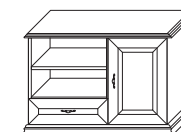

WITRYNA PROSTA "440" R, L
WYMIAR: 59,5 x 205,5 x 46,5

WITRYNA PROSTA "710" R, L
WYMIAR: 59,5 x 205,5 x 46,5

WITRYNA PROSTA "890" R, L
WYMIAR: 59,5 x 205,5 x 46,5

BIBLIOTEKA "440"
WYMIAR: 102,5 x 205,5 x 46,5

DOSTĘPNE WARIANTY:
440, 710, 890

NAROŻNIK "MAŁY 710" R, L
WYMIAR: 59,5 x 205,5 x 53,5

DOSTĘPNE WARIANTY:
440, 710, 890

NAROŻNIK "DUŻY 890" R, L
WYMIAR: 95 x 205,5 x 59,5

SZAFA UBRANIOWA
WYMIAR: 102,5 x 205,5 x 61,5

SZAFKA RTV "D+S"
WYMIAR: 102 x 70,5 x 50,5

SZAFKA RTV "S"
WYMIAR: 102 x 70,5 x 50,5

SZAFKA RTV "2D+S 150"
WYMIAR: 150 x 70,5 x 50,5

DOSTĘPNE WARIANTY:
150, 140, 130, 120

KOMODA "BAREK 186"
WYMIAR: 186 x 100,5 x 50,5

SEGMENT "IV 890"
WYMIAR: 195,5 x 205,5 x 53,5

DOSTĘPNE WARIANTY:
440, 710, 890

SEGMENT "V"
WYMIAR: 242,5 x 205,5 x 53,5

SEGMENT "IV 890"
WYMIAR: 186 x 205,5 x 50,5

LUSTRO
WYMIAR: 135,6 x 76