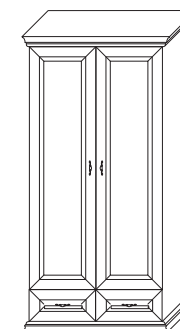

WITRYNA PROSTA "440" R, L
WYMIAR: 59,5 x 205,5 x 46,5

WITRYNA PROSTA "710" R, L
WYMIAR: 59,5 x 205,5 x 46,5

WITRYNA PROSTA "890" R, L
WYMIAR: 59,5 x 205,5 x 46,5

BIBLIOTEKA "440"
WYMIAR: 102,5 x 205,5 x 46,5

DOSTĘPNE WARIANTY:
440, 710, 890

NAROŻNIK "MAŁY 710" R, L
WYMIAR: 59,5 x 205,5 x 53,5

DOSTĘPNE WARIANTY:
440, 710, 890

NAROŻNIK "DUŻY 890" R, L
WYMIAR: 95 x 205,5 x 59,5

SZAFA UBRANIOWA
WYMIAR: 102,5 x 205,5 x 61,5

SZAFKA RTV "D+S"
WYMIAR: 102 x 70,5 x 50,5

SZAFKA RTV "S"
WYMIAR: 102 x 70,5 x 50,5

SZAFKA RTV "2D+S 150"
WYMIAR: 150 x 70,5 x 50,5

DOSTĘPNE WARIANTY:
150, 140, 130, 120

KOMODA "BAREK 186"
WYMIAR: 186 x 100,5 x 50,5

SEGMENT "IV 890"
WYMIAR: 195,5 x 205,5 x 53,5

DOSTĘPNE WARIANTY:
440, 710, 890

SEGMENT "V"
WYMIAR: 242,5 x 205,5 x 53,5

SEGMENT "IV 890"
WYMIAR: 186 x 205,5 x 50,5

LUSTRO
WYMIAR: 135,6 x 76