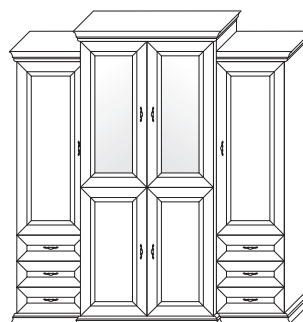

WITRYNA PROSTA "440" R, L
WYMIAR: 59,5 x 205,5 x 46,5

WITRYNA PROSTA "710" R, L
WYMIAR: 59,5 x 205,5 x 46,5

WITRYNA PROSTA "890" R, L
WYMIAR: 59,5 x 205,5 x 46,5

BIBLIOTEKA "440"
WYMIAR: 102,5 x 205,5 x 46,5

KOMODA "SZUFLADY"
WYMIAR: 52,5 x 100,5 x 45,5

KOMODA "D+S"
WYMIAR: 52,5 x 100,5 x 45,5

KOMODA "B"
WYMIAR: 52,5 x 100,5 x 45,5

KOMODA "BAREK 90"
WYMIAR: 90 x 100,5 x 50,5

DOSTĘPNE WARIANTY:
100, 90, 80, 70

KOMODA "DRZWIČKI 90"
WYMIAR: 90 x 100,5 x 50,5

DOSTĘPNE WARIANTY:
100, 90, 80, 70

KOMODA "SZUFLADY 90"
WYMIAR: 90 x 100,5 x 50,5

DOSTĘPNE WARIANTY:
100, 90, 80, 70

SEGMENT "III"
WYMIAR: 149,5 x 205,5 x 53,5

SEGMENT "IV 890"
WYMIAR: 195,5 x 205,5 x 53,5

DOSTĘPNE WARIANTY:
440, 710, 890

SEGMENT "V"
WYMIAR: 242,5 x 205,5 x 53,5

SEGMENT "IV 890"
WYMIAR: 186 x 205,5 x 50,5

LUSTRO
WYMIAR: 135,6 x 76