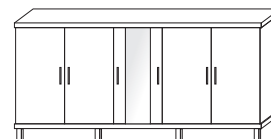

KOMODA 208 PA-14
208/99/44