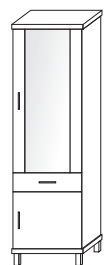

**KOMODA 208 PA-15**  
208/99/44

**KREDENS 85 PC-6**  
85/148/40

**KREDENS 126 PC-1**  
126/148/40

**KREDENS 167 PC-2**  
167/148/40

**KREDENS 167 PC-3**  
167/148/40

**KREDENS 167 PC-4**  
167/148/40

**SZAFKA 80 PD-1**  
80/203/58

**SZAFKA 80 PD-2**  
80/203/58

**SZAFKA 80 PD-3**  
80/203/58

**SZAFKA 80 PD-4**  
80/203/58

**WITRYNA 44 PC-5**  
44/148/40

**WITRYNA 60 PE-1**  
szer: 60 cm  
wys: 203 cm  
gl: 40 cm

**WITRYNA 60 PE-2**  
60/203/40

**RTV 95 PB-5**  
95/70/44

**RTV 95 PB-6**  
95/70/44

**DOSTĘPNE WARIANTY:**  
RTV 100 PB-2S  
RTV 150 PB-3S  
RTV 200 PB-4S

**STOLIKI PAOLO H=54**

**STOŁY PAOLO H=76**

80 x 60	250 x 110 + 85
100 x 60	220 x 110 + 85
120 x 60	200 x 100 + 75
130 x 65	180 x 100 + 75
130 x 70	180 x 90 + 65
140 x 70	160 x 90 + 65
140 x 80	160 x 80 + 55
140 x 90	140 x 80 + 50
60 x 60	140 x 70 + 50
75 x 75	130 x 70 + 50
90 x 90	130 x 65 + 40
100 x 100	120 x 70 + 40
	120 x 60 + 40