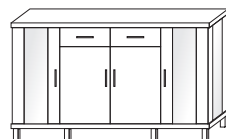

KOMODA 167 PA-12
167/99/44