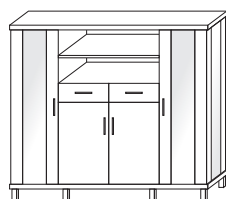

**KOMODA 208 PA-15**  
208/99/44

**KREDENS 85 PC-6**  
85/148/40

**KREDENS 126 PC-1**  
126/148/40

**KREDENS 167 PC-2**  
167/148/40

**KREDENS 167 PC-3**  
167/148/40

**KREDENS 167 PC-4**  
167/148/40

**SZAFKA 80 PD-1**  
80/203/58

**SZAFKA 80 PD-2**  
80/203/58

**SZAFKA 80 PD-3**  
80/203/58

**SZAFKA 80 PD-4**  
80/203/58

**WITRYNA 44 PC-5**  
44/148/40

**WITRYNA 60 PE-1**  
szer: 60 cm  
wys: 203 cm  
gl: 40 cm

**WITRYNA 60 PE-2**  
60/203/40