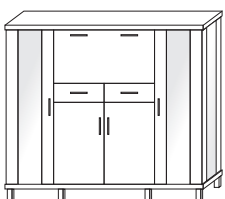

**KOMODA 208 PA-15**  
208/99/44

**KREDENS 85 PC-6**  
85/148/40

**KREDENS 126 PC-1**  
126/148/40

**KREDENS 167 PC-2**  
167/148/40

**KREDENS 167 PC-3**  
167/148/40

**KREDENS 167 PC-4**  
167/148/40

**SZAFKA 80 PD-1**  
80/203/58

**SZAFKA 80 PD-2**  
80/203/58

**SZAFKA 80 PD-3**  
80/203/58

**SZAFKA 80 PD-4**  
80/203/58

**WITRYNA 44 PC-5**  
44/148/40

**WITRYNA 60 PE-1**  
szer: 60 cm  
wys: 203 cm  
gl: 40 cm

**WITRYNA 60 PE-2**  
60/203/40