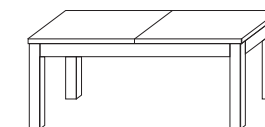

**RTV 95 PB-5**  
95/70/44

**RTV 95 PB-6**  
95/70/44

**DOSTĘPNE WARIANTY:**  
RTV 100 PB-2S  
RTV 150 PB-3S  
RTV 200 PB-4S

**STOLIKI PAOLO H=54**

**STOŁY PAOLO H=76**

80 x 60	250 x 110 + 85
100 x 60	220 x 110 + 85
120 x 60	200 x 100 + 75
130 x 65	180 x 100 + 75
130 x 70	180 x 90 + 65
140 x 70	160 x 90 + 65
140 x 80	160 x 80 + 55
140 x 90	140 x 80 + 50
60 x 60	140 x 70 + 50
75 x 75	130 x 70 + 50
90 x 90	130 x 65 + 40
100 x 100	120 x 70 + 40
	120 x 60 + 40