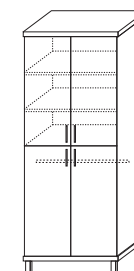

**KOMODA 208 PA-15**  
208/99/44

**KREDENS 85 PC-6**  
85/148/40

**KREDENS 126 PC-1**  
126/148/40

**KREDENS 167 PC-2**  
167/148/40

**KREDENS 167 PC-3**  
167/148/40

**KREDENS 167 PC-4**  
167/148/40

**SZAFKA 80 PD-1**  
80/203/58

**SZAFKA 80 PD-2**  
80/203/58

**SZAFKA 80 PD-3**  
80/203/58

**SZAFKA 80 PD-4**  
80/203/58

**WITRYNA 44 PC-5**  
44/148/40

**WITRYNA 60 PE-1**  
szer: 60 cm  
wys: 203 cm  
gl: 40 cm

**WITRYNA 60 PE-2**  
60/203/40

**RTV 95 PB-5**  
95/70/44

**RTV 95 PB-6**  
95/70/44

**DOSTĘPNE WARIANTY:**  
RTV 100 PB-2S  
RTV 150 PB-3S  
RTV 200 PB-4S

**STOLIKI PAOLO H=54**

**STOŁY PAOLO H=76**

80 x 60	250 x 110 + 85
100 x 60	220 x 110 + 85
120 x 60	200 x 100 + 75
130 x 65	180 x 100 + 75
130 x 70	180 x 90 + 65
140 x 70	160 x 90 + 65
140 x 80	160 x 80 + 55
140 x 90	140 x 80 + 50
60 x 60	140 x 70 + 50
75 x 75	130 x 70 + 50
90 x 90	130 x 65 + 40
100 x 100	120 x 70 + 40
	120 x 60 + 40