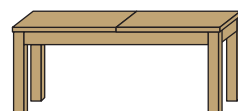

STÓŁ NOVA H = 76
WARIANTY:
120 x 60 + 40
120 x 70 + 40
130 x 65 + 40
130 x 70 + 50
140 x 70 + 50
140 x 80 + 50
160 x 80 + 55
160 x 90 + 65
180 x 90 + 65
180 x 100 + 75
200 x 100 + 75
220 x 110 + 85
250 x 110 + 85